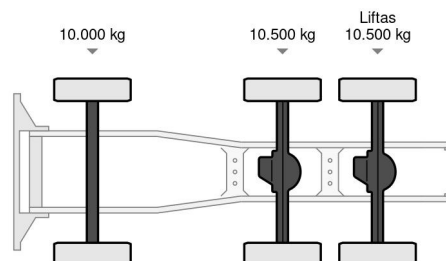

Volvo FH 6X4 - EURO 6 + HIAB XS 322 + REMOTE + LIFTI...
Referentienummer: VO790498

PROPERTIES

Date première immatriculation	08-12-2016
Plaque d'immatriculation	74-BZL-8
Carburant	Diesel
Transmission	Automatique
Numéro d'identification véhicule	YV2RT60D8GA790498
Configuration des essieux	6x4
Nombre d'essieux	3
Poids à vide	16.620 kg
Nombre de cylindres	6
Puissance kw	405
Puissance hp	551
Empattement	507 cm
Poids de la charge	14.380 kg
Longueur	775 cm
Largeur	255 cm
Hauteur de levage	2.350 cm