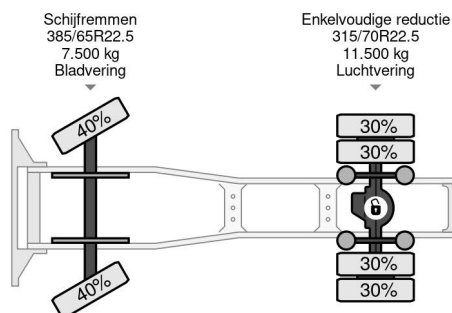

ACCESSOIRES

• Cabine de couchage • Chauffage • Double réf. service de

• Spoilers • Verrouillage centralisé

DESCRIPTION

VIDEO AVAILABLE

Energieweg 7, 4231 DJ Meerkerk

Tel.: +31 (0)183 74 56 20

Email: info@rhtrucks.nl