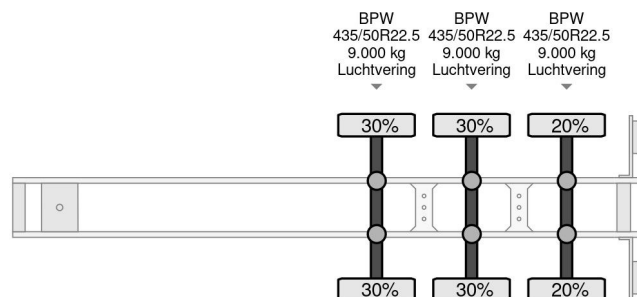

Referentienummer: SA500317-2