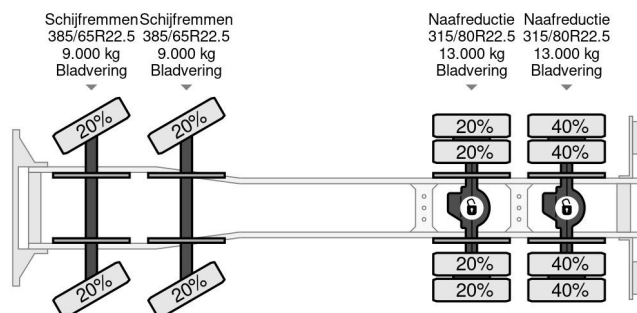

Mercedes-Benz 8X4 + EURO 6 + FASSI F315 + REMOTE + KIPPER + STEERING AXLE

COMMON

| | |
|-----------------------|--|
| Prix | € 99.750,- hors TVA |
| Id | MB985424 |
| Marque | Mercedes-Benz |
| Type | 8X4 + EURO 6 + FASSI F315 + REMOTE + KIPPER + STEERING AXLE |
| Année de construction | 2016 |
| Kilométrage | 518.748 km |
| Chassis | Benne |
| Poids maximum | 32.000 kg |
| Classe d'émission | 6 |

Mercedes-Benz Arocs 4448 8X4 + EURO 6 + FASSI F315 + ...
Referentienummer: MB985424

PROPERTIES

| | |
|---------------------------------------|-------------------|
| Date première immatriculation | 26-01-2016 |
| Date expiration mot | 27-01-2025 |
| Carburant | Diesel |
| Transmission | Automatique |
| Numéro d'identification véhicule | WDB9642311L985424 |
| Configuration des essieux | 8x4 |
| Nombre d'essieux | 4 |
| Poids à vide | 19.129 kg |
| Puissance kw | 350 |
| Puissance hp | 476 |
| Dimensions de la construction (l/b/h) | |
| Poids de la charge | 12.871 kg |
| Hauteur de levage | 2.140 cm |