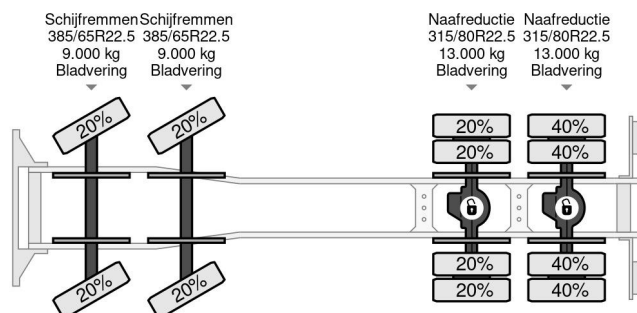

Mercedes-Benz 8X4 + EURO 6 + FASSI F315 + REMOTE + KIPPER + STEERING AXLE

COMMON

Prix	€ 99.750,- hors TVA
Id	MB985424
Marque	Mercedes-Benz
Type	8X4 + EURO 6 + FASSI F315 + REMOTE + KIPPER + STEERING AXLE
Année de construction	2016
Kilométrage	518.748 km
Chassis	Benne
Poids maximum	32.000 kg
Classe d'émission	6

Mercedes-Benz Arocs 4448 8X4 + EURO 6 + FASSI F315 + ...
Referentienummer: MB985424

PROPERTIES

Date première immatriculation	26-01-2016
Date expiration mot	27-01-2025
Carburant	Diesel
Transmission	Automatique
Numéro d'identification véhicule	WDB9642311L985424
Configuration des essieux	8x4
Nombre d'essieux	4
Poids à vide	19.129 kg
Puissance kw	350
Puissance hp	476
Dimensions de la construction (l/b/h)	
Poids de la charge	12.871 kg
Hauteur de levage	2.140 cm