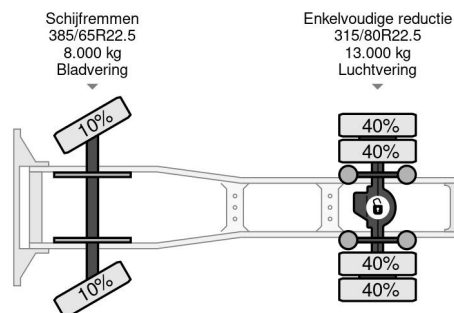

DESCRIPTION

VIDEO AVAILABLE