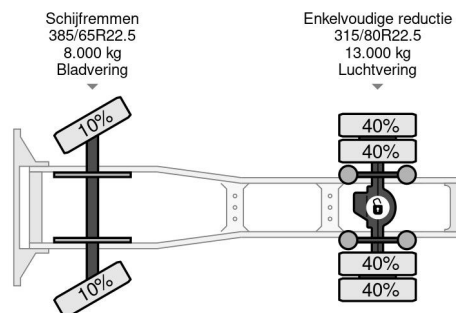

DESCRIPTION

VIDEO AVAILABLE