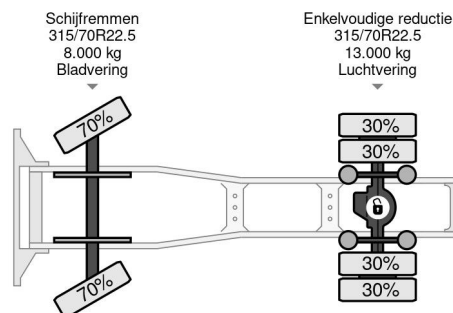

DESCRIPTION

VIDEO AVAILABLE

Energieweg 7, 4231 DJ Meerkerk
Tel.: +31 (0)183 74 56 20
Email: info@rhtrucks.nl

Verrouillage centralisé • Verrouillage centralisé à distance