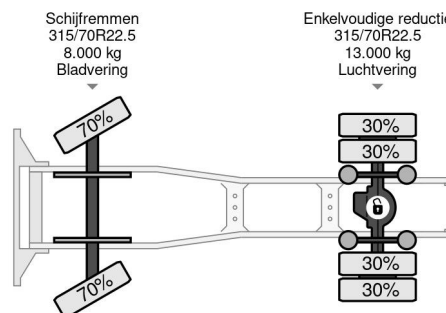

DESCRIPTION

VIDEO AVAILABLE