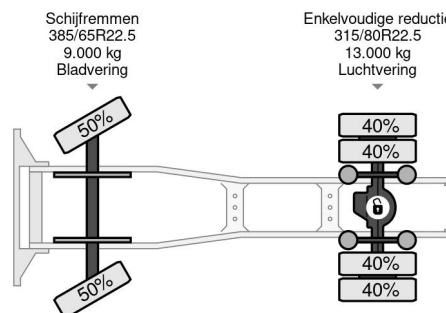

DESCRIPTION

VIDEO AVAILABLE