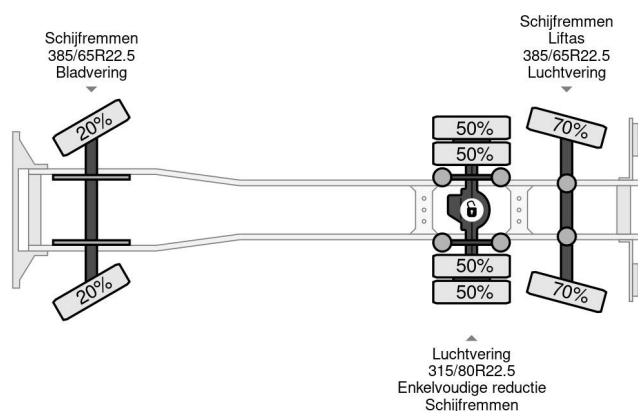

PROPERTIES

Date première immatriculation	20-04-2005
Carburant	Diesel
Transmission	Transmission manuelle
Numéro d'identification véhicule	WMAH18ZZ75W058890
Configuration des essieux	6x2
Nombre d'essieux	3
Poids à vide	14.110 kg
Puissance kw	257
Puissance hp	350
Poids de la charge	11.890 kg

MAN TGA 26.350 6X2 + FASSI F175 + REMOTE CONTROL - ...
Referentienummer: MA058890-K

DESCRIPTION

VIDEO AVAILABLE