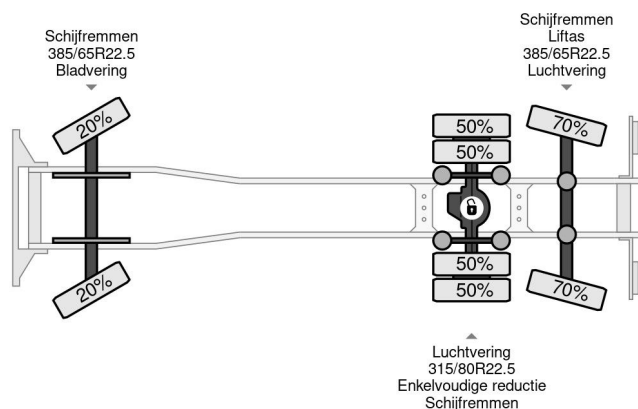

MAN TGA 26.350 6X2 + FASSI F175 + REMOTE CONTROL - ...
Referentienummer: MA058890-K

DESCRIPTION

VIDEO AVAILABLE