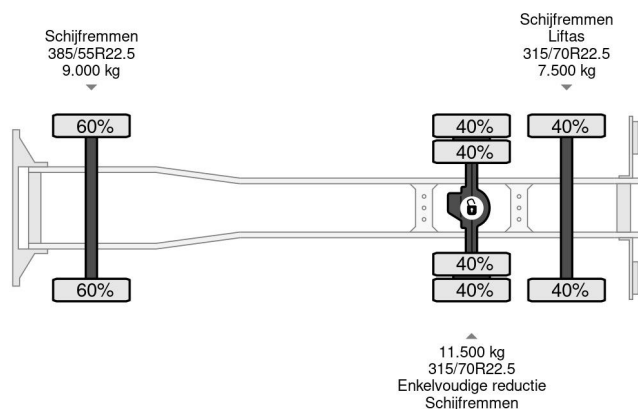

Renault 6X2 FASSI F360 - 6 + REMOTE CONTROL TÜV TILL 06-2025

COMMON

Prix	€ 39.950,- hors TVA
Id	RE001389-K
Marque	Renault
Type	6X2 FASSI F360 - 6 + REMOTE CONTROL TÜV TILL 06-2025
Année de construction	2008
Kilométrage	268.757 km
Chassis	Dépanneuse
Poids maximum	28.000 kg
Classe d'émission	5

Renault Premium 410 6X2 FASSI F360 - 6 + REMOTE CON...

Referentienummer: RE001389-K

PROPERTIES

Date première immatriculation	20-06-2008
Date expiration mot	30-06-2025
Plaque d'immatriculation	BV-FB-45
Carburant	Diesel
Transmission	Transmission manuelle
Numéro d'identification véhicule	VF624CPD000001389
Configuration des essieux	6x2
Nombre d'essieux	3
Poids à vide	16.910 kg
Nombre de cylindres	6
Puissance kw	302
Puissance hp	411
Empattement	660 cm
Poids de la charge	11.090 kg
Longueur	1.070 cm
Largeur	255 cm
Hauteur de levage	2.050 cm