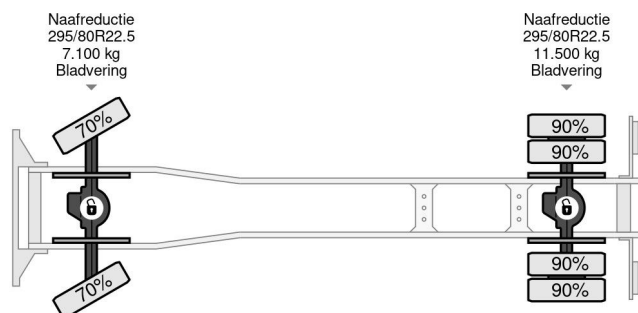

MAN TGM 18.280 4X4 + HMF 1500 + REMOTE + TIPPER + ...

Referentienummer: MA214062-K

PROPERTIES

Date première immatriculation	24-06-2008
Date expiration mot	16-09-2025
Plaque d'immatriculation	BV-TX-05
Carburant	Diesel
Transmission	Transmission manuelle
Numéro d'identification véhicule	WMAN38ZZ98Y214062
Configuration des essieux	4x4
Nombre d'essieux	2
Poids à vide	9.180 kg
Nombre de cylindres	6
Puissance kw	206
Puissance hp	280
Empattement	390 cm
Poids de la charge	8.820 kg
Longueur	735 cm
Largeur	255 cm