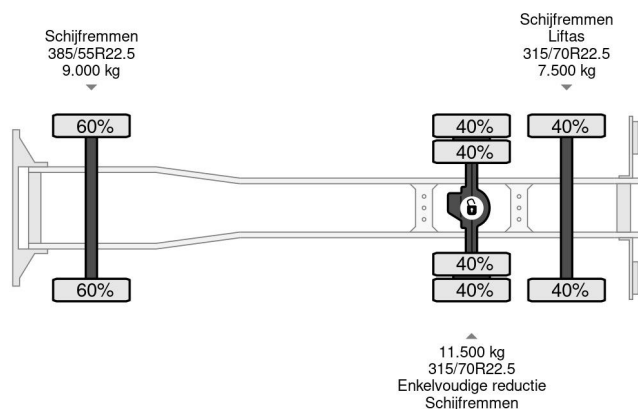

## COMMON

Prix	€ 39.950,- hors TVA
Id	RE001389
Marque	Renault
Type	6X2 FASSI F360 - 6 + REMOTE CONTROL TÜV TILL 06-2025
Année de construction	2008
Kilométrage	268.757 km
Chassis	Plateforme de chargement ouverte
Poids maximum	28.000 kg
Classe d'émission	5

## PROPERTIES

Date première immatriculation	20-06-2008
Date expiration mot	30-06-2025
Plaque d'immatriculation	BV-FB-45
Carburant	Diesel
Transmission	Transmission manuelle
Numéro d'identification véhicule	VF624CPD000001389
Configuration des essieux	6x2
Nombre d'essieux	3
Poids à vide	16.910 kg
Nombre de cylindres	6
Puissance kw	302
Puissance hp	411
Empattement	660 cm
Dimensions de la construction (l/b/h)	
Poids de la charge	11.090 kg
Longueur	1.070 cm
Largeur	255 cm
Hauteur de levage	2.050 cm