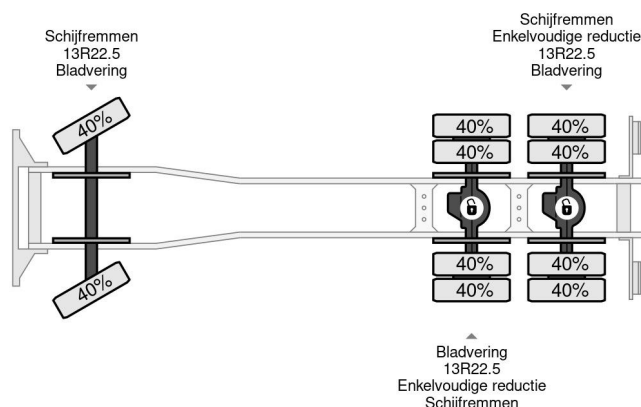

DESCRIPTION

VIDEO AVAILABLE