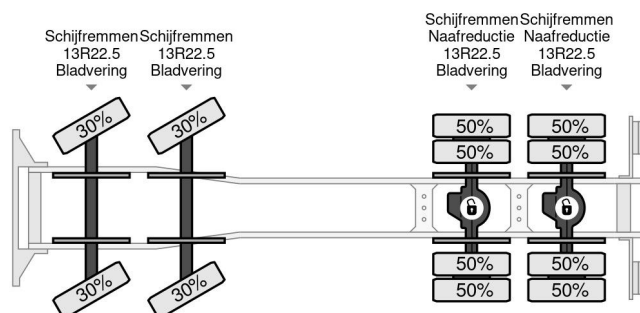

Iveco 8X4 CIFA PUMP 24M + MIXER FULL STEEL + REMOTE CONTROL

COMMON

Prix	€ 52.950,- hors TVA
Id	IV204457
Marque	Iveco
Type	8X4 CIFA PUMP 24M + MIXER FULL STEEL + REMOTE CONTROL
Année de construction	2008
Kilométrage	450.535 km
Chassis	Pompe à béton
Poids maximum	32.000 kg
Classe d'émission	5

Iveco Eurotrakker 410 8X4 CIFA PUMP 24M + MIXER FULL ...
Referentienummer: IV204457

PROPERTIES

Date première immatriculation	27-06-2008
Date expiration mot	22-01-2025
Carburant	Diesel
Transmission	Transmission manuelle
Numéro d'identification véhicule	WJM3JSS40C204457
Configuration des essieux	8x4
Nombre d'essieux	4
Poids à vide	22.423 kg
Puissance kw	302
Puissance hp	410
Poids de la charge	9.577 kg
Hauteur de levage	2.400 cm