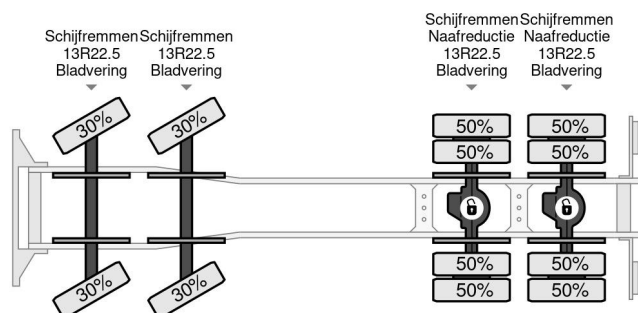

DESCRIPTION

VIDEO AVAILABLE