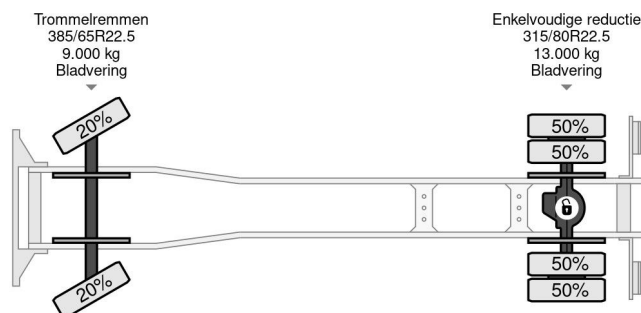

Volvo 4X2 - EURO 5 + FULL STEEL SUSP. + HYVALIFT 12 TON + MANUAL

COMMON

Prix	Sur demande hors TVA
Id	VO714379
Marque	Volvo
Type	4X2 - EURO 5 + FULL STEEL SUSP. + HYVALIFT 12 TON + MANUAL
Année de construction	2011
Kilométrage	719.266 km
Chassis	Système de bras à portique
Poids maximum	20.000 kg
Classe d'émission	5

Volvo FM 330 4X2 - EURO 5 + FULL STEEL SUSP. + HYVAL...

Referentienummer: VO714379

PROPERTIES

Date première immatriculation	08-08-2011
Date expiration mot	14-08-2025
Plaque d'immatriculation	BZ-JG-37
Carburant	Diesel
Transmission	Transmission manuelle
Numéro d'identification véhicule	YV2JD1AXBA714379
Configuration des essieux	4x2
Nombre d'essieux	2
Poids à vide	10.365 kg
Nombre de cylindres	6
Puissance kw	248
Puissance hp	337
Empattement	370 cm
Poids de la charge	9.635 kg
Longueur	645 cm
Largeur	250 cm