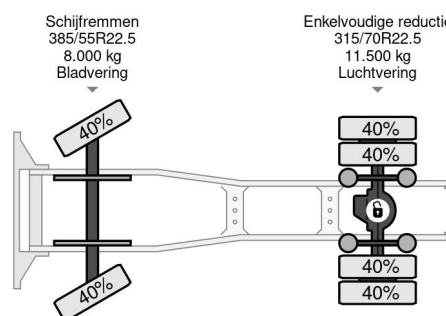

DESCRIPTION

VIDEO AVAILABLE