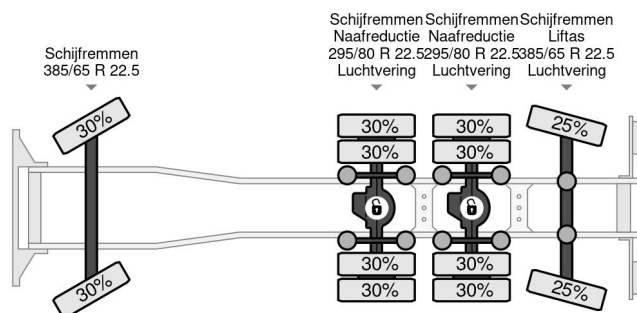

## COMMON

Prix	€ 19.950,- hors TVA
Id	MB847893-C
Marque	Mercedes-Benz
Type	8X4 - LIFT + STEERING AXLE - 559.681 KM - CHASSIS
Année de construction	2003
Kilométrage	559.681 km
Chassis	Châssis cabine
Poids maximum	27.000 kg

Mercedes-Benz Actros 2646 8X4 - LIFT + STEERING AXLE - ...

Referentienummer: MB847893-C

## PROPERTIES

Date première immatriculation	10-10-2003
Carburant	Diesel
Transmission	Automatique
Numéro d'identification véhicule	WDB9302421K847893
Configuration des essieux	8x4
Nombre d'essieux	4
Poids à vide	16.805 kg
Puissance kw	338
Puissance hp	460
Poids de la charge	10.195 kg