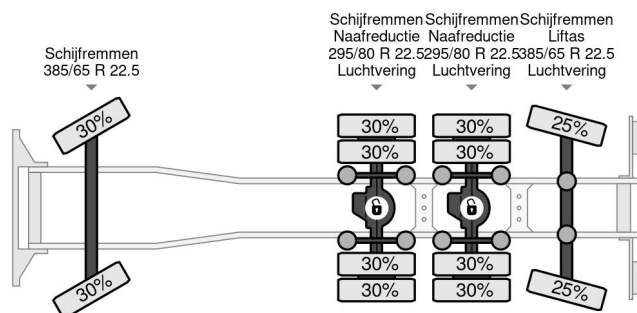

Mercedes-Benz 8X4 - LIFT + STEERING AXLE - 559.681 KM - CHASSIS

COMMON

Prix	€ 19.950,- hors TVA
Id	MB847893-C
Marque	Mercedes-Benz
Type	8X4 - LIFT + STEERING AXLE - 559.681 KM - CHASSIS
Année de construction	2003
Kilométrage	559.681 km
Chassis	Châssis cabine
Poids maximum	27.000 kg

Mercedes-Benz Actros 2646 8X4 - LIFT + STEERING AXLE - ...

Referentienummer: MB847893-C

PROPERTIES

Date première immatriculation	10-10-2003
Carburant	Diesel
Transmission	Automatique
Numéro d'identification véhicule	WDB9302421K847893
Configuration des essieux	8x4
Nombre d'essieux	4
Poids à vide	16.805 kg
Puissance kw	338
Puissance hp	460
Poids de la charge	10.195 kg