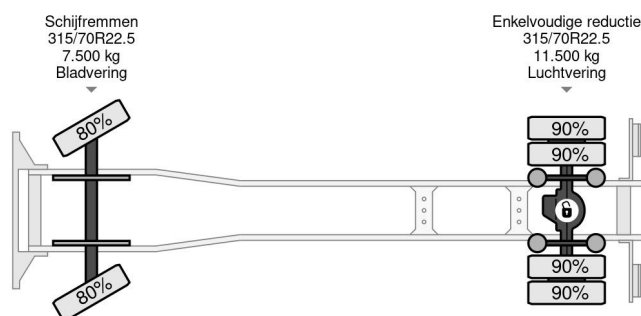

Iveco 4X2 EURO 6 ONLY 224.685 KM BDF CHASSIS

COMMON

Prix	€ 33.750,- hors TVA
Id	IV412148-2
Marque	Iveco
Type	4X2 EURO 6 ONLY 224.685 KM BDF CHASSIS
Année de construction	2019
Kilométrage	224.685 km
Chassis	Système BDF
Poids maximum	20.000 kg
Classe d'émission	6

Iveco Stralis 360 4X2 EURO 6 ONLY 224.685 KM BDF CHA...

Referentienummer: IV412148-2

PROPERTIES

Date première immatriculation	18-10-2019
Date expiration mot	22-11-2024
Plaque d'immatriculation	04-BNX-3
Carburant	Diesel
Transmission	Automatique
Numéro d'identification véhicule	WJMA62AP00C412148
Configuration des essieux	4x2
Nombre d'essieux	2
Poids à vide	7.675 kg
Nombre de cylindres	6
Puissance kw	265
Puissance hp	360
Empattement	630 cm
Dimensions de la construction (l/b/h)	
Poids de la charge	12.325 kg
Longueur	990 cm
Largeur	255 cm