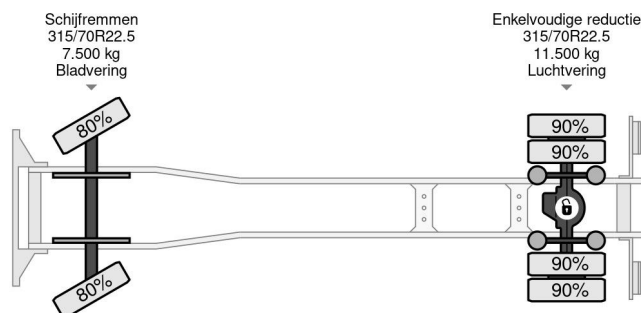

### COMMON

Prix	€ 41.950,- hors TVA
Id	IV412148 + GS004219-2
Marque	Iveco
Type	4X2 EURO 6 BDF + GS MEPPPEL HANGER ONLY 224.685 KM
Année de construction	2019
Kilométrage	224.685 km
Chassis	Système BDF
Poids maximum	20.000 kg
Classe d'émission	6

Iveco Stralis 360 4X2 EURO 6 BDF + GS MEPPPEL HANGER...

Referentienummer: IV412148 + GS004219-2

### PROPERTIES

Date première immatriculation	18-10-2019
Date expiration mot	22-11-2024
Plaque d'immatriculation	04-BNX-3
Carburant	Diesel
Transmission	Automatique
Numéro d'identification véhicule	WJMA62AP00C412148
Configuration des essieux	4x2
Nombre d'essieux	2
Poids à vide	7.675 kg
Nombre de cylindres	6
Puissance kw	265
Puissance hp	360
Empattement	630 cm
Dimensions de la construction (l/b/h)	
Poids de la charge	12.325 kg
Longueur	990 cm
Largeur	255 cm