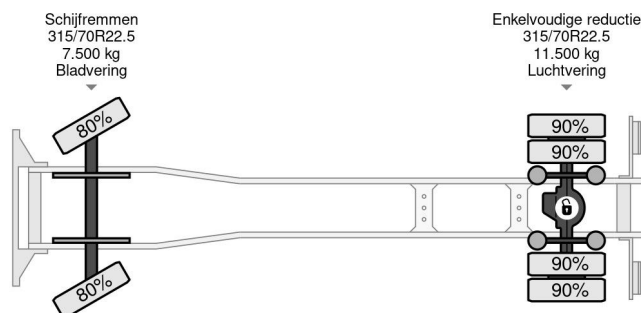

Iveco 4X2 EURO 6 BDF + GS MEPPEL HANGER ONLY 224.685 KM

COMMON

Prix	€ 41.950,- hors TVA
Id	IV412148 + GS004219-2
Marque	Iveco
Type	4X2 EURO 6 BDF + GS MEPPEL HANGER ONLY 224.685 KM
Année de construction	2019
Kilométrage	224.685 km
Chassis	Système BDF
Poids maximum	20.000 kg
Classe d'émission	6

Iveco Stralis 360 4X2 EURO 6 BDF + GS MEPPEL HANGER...

Referentienummer: IV412148 + GS004219-2

PROPERTIES

Date première immatriculation	18-10-2019
Date expiration mot	22-11-2024
Plaque d'immatriculation	04-BNX-3
Carburant	Diesel
Transmission	Automatique
Numéro d'identification véhicule	WJMA62AP00C412148
Configuration des essieux	4x2
Nombre d'essieux	2
Poids à vide	7.675 kg
Nombre de cylindres	6
Puissance kw	265
Puissance hp	360
Empattement	630 cm
Dimensions de la construction (l/b/h)	
Poids de la charge	12.325 kg
Longueur	990 cm
Largeur	255 cm

DESCRIPTION

VIDEO AVAILABLE

GS MEPPEL
AN-1800 C
2X SAF AXLE
80-WV-LL
18-10-2019
XL919219111004219
385/55R22.5