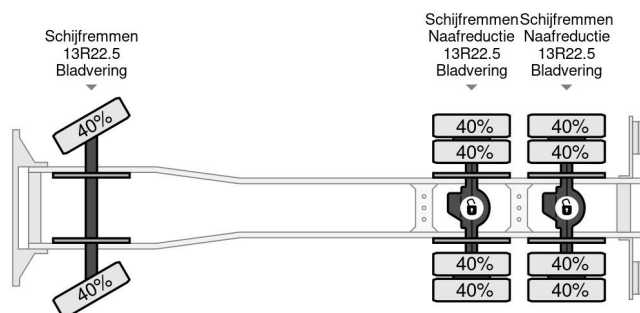

DESCRIPTION

VIDEO AVAILABLE