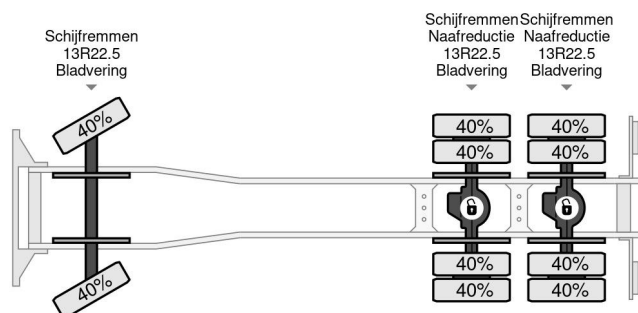

DESCRIPTION

VIDEO AVAILABLE