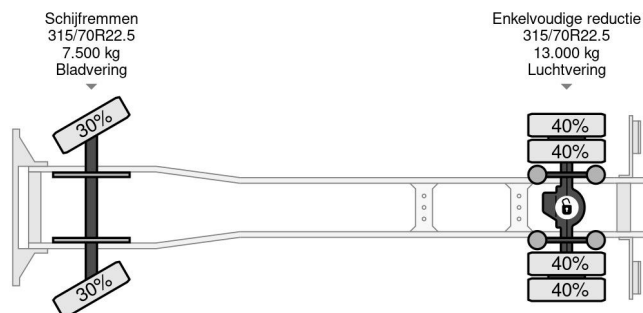

DESCRIPTION

VIDEO AVAILABLE

Energieweg 7, 4231 DJ Meerkerk

Tel.: +31 (0)183 74 56 20

Email: info@rhtrucks.nl

carburant en aluminium • Spoiler de tek • Systeme anti-blocage • Verrouillage centralisé • Verrouillage centralisé à distance