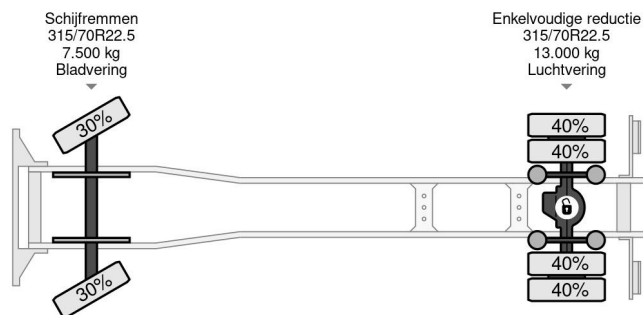

DESCRIPTION

VIDEO AVAILABLE

Energieweg 7, 4231 DJ Meerkerk

Tel.: +31 (0)183 74 56 20

Email: info@rhtrucks.nl

carburant en aluminium • Spoiler de tek • Systeme anti-
blocage • Verrouillage centralisé • Verrouillage centralisé à distance