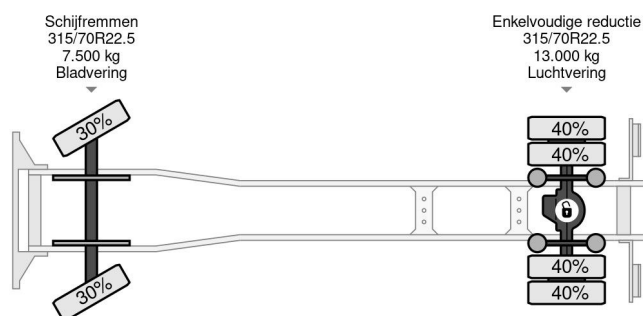

DESCRIPTION

VIDEO AVAILABLE

Energieweg 7, 4231 DJ Meerkerk

Tel.: +31 (0)183 74 56 20

Email: info@rhtrucks.nl

carburant en aluminium • Spoiler de tek • Systeme anti-
blocage • Verrouillage centralisé • Verrouillage centralisé à
distance