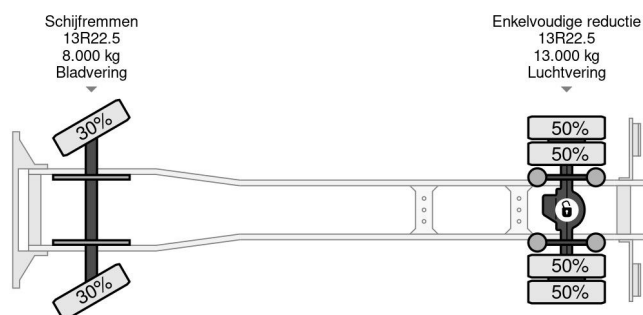

## COMMON

Prix	€ 44.950,- hors TVA
Id	RE000086
Marque	Renault
Type	280 4X2 EURO 6 + PALFINGER PK12502 REMOTE + TIPPER COX BENNES
Année de construction	2014
Kilométrage	238.939 km
Chassis	Benne
Poids maximum	19.000 kg
Classe d'émission	6

Renault C 280 4X2 EURO 6 + PALFINGER PK12502 REMO...

Referentienummer: RE000086

## PROPERTIES

Date première immatriculation	26-06-2014
Date expiration mot	04-01-2025
Carburant	Diesel
Transmission	Transmission manuelle
Numéro d'identification véhicule	VF621J860EB000086
Configuration des essieux	4x2
Nombre d'essieux	2
Poids à vide	11.043 kg
Puissance kw	210
Puissance hp	286
Dimensions de la construction (l/b/h)	
Poids de la charge	7.957 kg