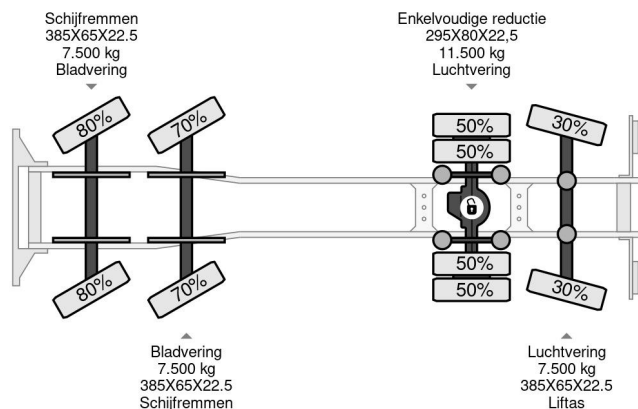

Referentienummer: DA802709-K