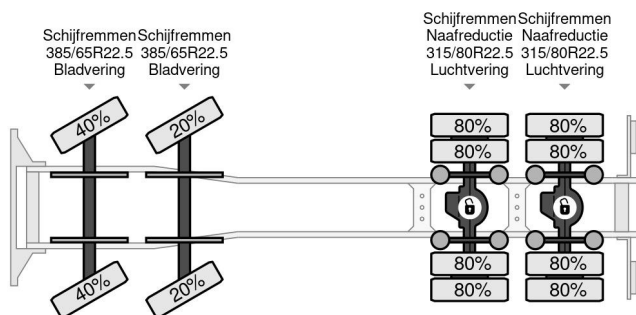

DESCRIPTION

VIDEO AVAILABLE