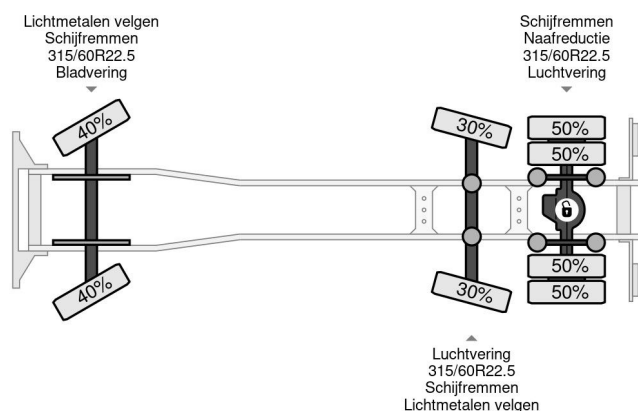

Mercedes-Benz Actros 2553 6X2 + PALFINGER PK66000E + ...

Referentienummer: MB401596-K