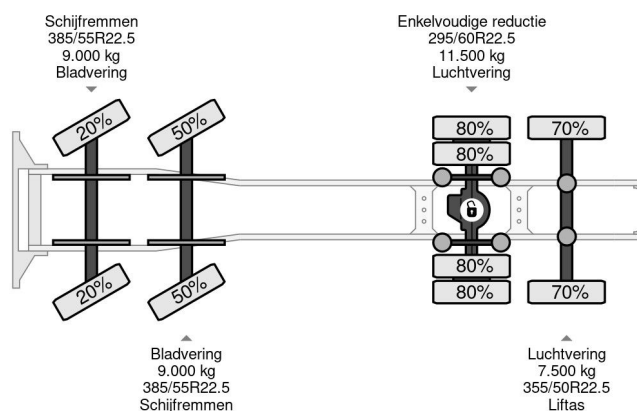

Scania 8X2 + EFFER CRANE 1550 6S + FLYJIP 6XHYDR + REMOTE + WINCH

COMMON

Prix	€ 144.950,- hors TVA
Id	SC218065
Marque	Scania
Type	8X2 + EFFER CRANE 1550 6S + FLYJIP 6XHYDR + REMOTE + WINCH
Année de construction	2009
Kilométrage	874.095 km
Chassis	Tracteur standard
Poids maximum	37.000 kg
Classe d'émission	5

Scania R560 V8 8X2 + EFFER CRANE 1550 6S + FLYJIP 6...

Referentienummer: SC218065

PROPERTIES

Date première immatriculation	24-04-2009
Plaque d'immatriculation	BV-XN-36
Carburant	Diesel
Transmission	Semi-automatique
Numéro d'identification véhicule	XLER8X20005218065
Configuration des essieux	8x2
Nombre d'essieux	4
Poids à vide	29.150 kg
Puissance kw	412
Puissance hp	560
Poids de la charge	7.850 kg