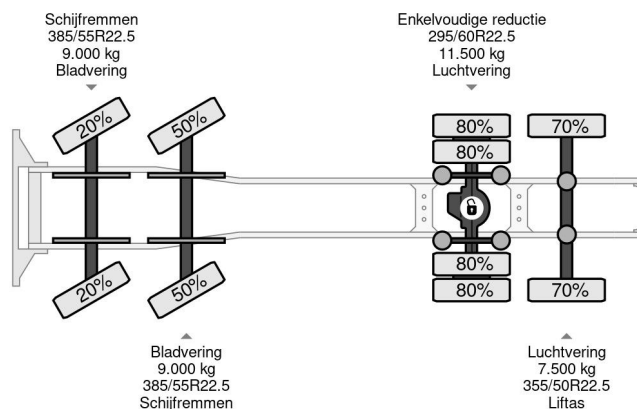

Scania 8X2 + EFFER CRANE 1550 6S + FLYJIP 6XHYDR + REMOTE + WINCH

COMMON

Prix	€ 144.950,- hors TVA
Id	SC218065
Marque	Scania
Type	8X2 + EFFER CRANE 1550 6S + FLYJIP 6XHYDR + REMOTE + WINCH
Année de construction	2009
Kilométrage	874.095 km
Chassis	Tracteur standard
Poids maximum	37.000 kg
Classe d'émission	5

Scania R560 V8 8X2 + EFFER CRANE 1550 6S + FLYJIP 6...

Referentienummer: SC218065

PROPERTIES

Date première immatriculation	24-04-2009
Plaque d'immatriculation	BV-XN-36
Carburant	Diesel
Transmission	Semi-automatique
Numéro d'identification véhicule	XLER8X20005218065
Configuration des essieux	8x2
Nombre d'essieux	4
Poids à vide	29.150 kg
Puissance kw	412
Puissance hp	560
Poids de la charge	7.850 kg