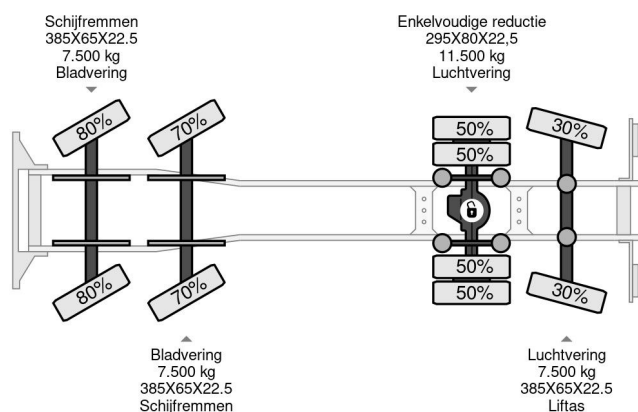

DAF 8x2 + HIAB 422E8 REMOTE CONTROLE

COMMON

Prix	€ 61.750,- hors TVA
Id	DA802709
Marque	DAF
Type	8x2 + HIAB 422E8 REMOTE CONTROLE
Année de construction	2008
Kilométrage	614.890 km
Chassis	Plateforme de chargement ouverte
Poids maximum	34.000 kg
Classe d'émission	5

DAF CF 85.360 8x2 + HIAB 422E8 REMOTE CONTROLE

Referentienummer: DA802709

PROPERTIES

Date première immatriculation	27-03-2008
Plaque d'immatriculation	BT-XR-73
Carburant	Diesel
Transmission	Transmission manuelle
Numéro d'identification véhicule	XLRAC85MC0E802709
Configuration des essieux	8x2
Nombre d'essieux	4
Poids à vide	19.060 kg
Nombre de cylindres	6
Puissance kw	265
Puissance hp	360
Empattement	710 cm
Dimensions de la construction (l/b/h)	
Poids de la charge	14.940 kg
Longueur	992 cm
Largeur	255 cm
Hauteur de levage	2.080 cm
Capacité de levage	1.120 kg