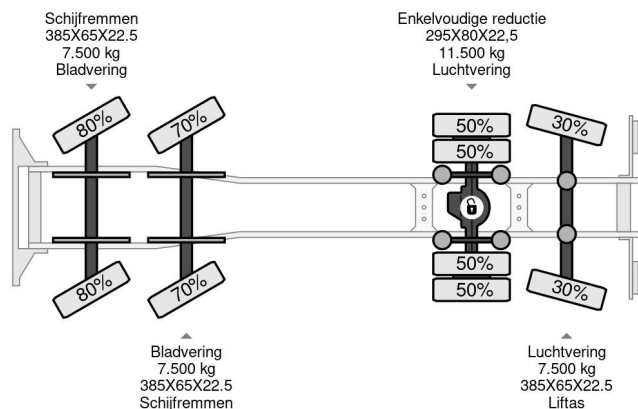

### COMMON

Prix	€ 61.750,- hors TVA
Id	DA802709
Marque	DAF
Type	8x2 + HIAB 422E8 REMOTE CONTROLE
Année de construction	2008
Kilométrage	614.890 km
Chassis	Plateforme de chargement ouverte
Poids maximum	34.000 kg
Classe d'émission	5

### PROPERTIES

Date première immatriculation	27-03-2008
Plaque d'immatriculation	BT-XR-73
Carburant	Diesel
Transmission	Transmission manuelle
Numéro d'identification véhicule	XLRAC85MC0E802709
Configuration des essieux	8x2
Nombre d'essieux	4
Poids à vide	19.060 kg
Nombre de cylindres	6
Puissance kw	265
Puissance hp	360
Empattement	710 cm
Dimensions de la construction (l/b/h)	
Poids de la charge	14.940 kg
Longueur	992 cm
Largeur	255 cm
Hauteur de levage	2.080 cm
Capacité de levage	1.120 kg