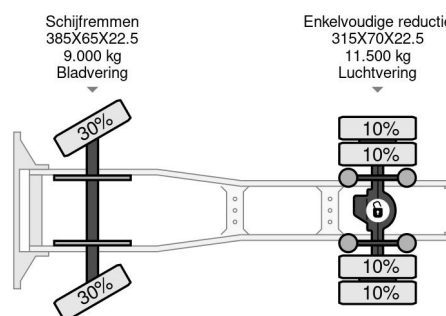

DESCRIPTION

6174278056
6174278057