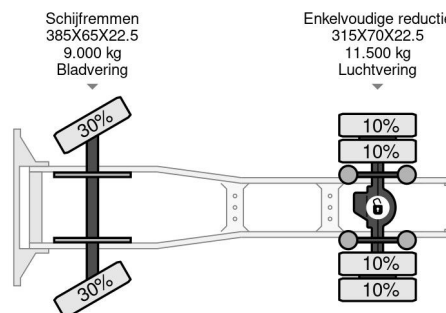

DESCRIPTION

6174278056
6174278057