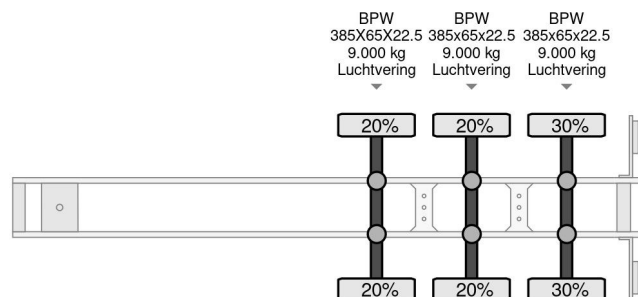

DESCRIPTION

3193020421