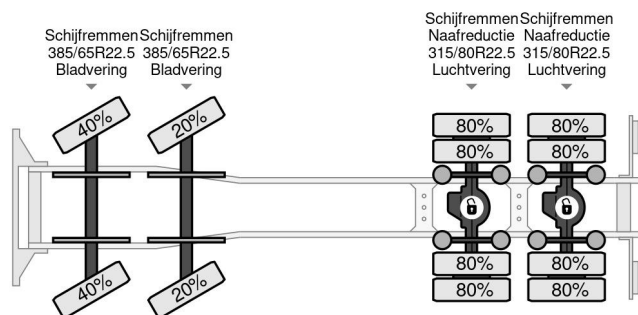

DESCRIPTION

VIDEO AVAILABLE