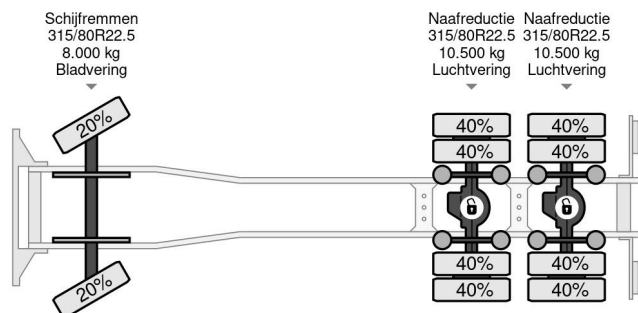

Iveco Stralis 450 6X2 - EURO 6 + MARREL HOOK

6x4

Referentienummer: IV371079