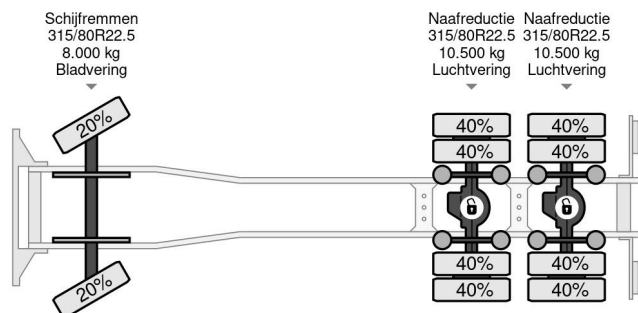

Iveco Stralis 450 6X2 - EURO 6 + MARREL HOOK

6x4

Referentienummer: IV371079

DESCRIPTION

VIDEO AVAILABLE