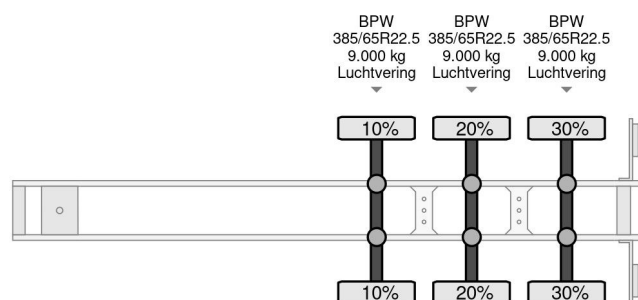

Krone SD - 3 AXLE BPW

COMMON

Prix	Sur demande hors TVA
Id	KR883334
Marque	Krone
Type	SD - 3 AXLE BPW
Année de construction	2019
Chassis	Bâché à rideaux latéraux
Poids maximum	41.000 kg

PROPERTIES

Date première immatriculation	15-02-2019
Date expiration mot	15-02-2025
Plaque d'immatriculation	OR-81-SZ
Numéro d'identification véhicule	WKESD000000883334
Nombre d'essieux	3
Poids à vide	7.013 kg
Empattement	896 cm
Dimensions de la construction (l/b/h)	
Poids de la charge	33.987 kg
Longueur	1.363 cm
Largeur	247 cm
La taille	274 cm

ACCESSOIRES

- Portes arrière
- Système anti-blocage

Krone SD - 3 AXLE BPW

Referentienummer: KR883334

DESCRIPTION