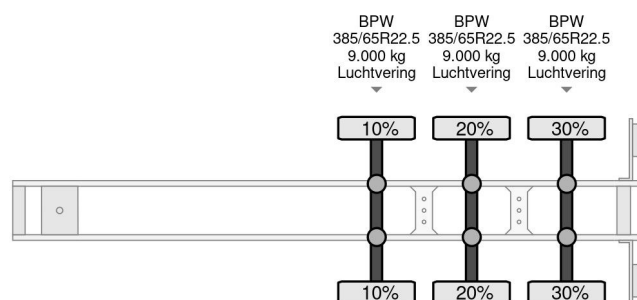

Krone SD - 3 AXLE BPW

COMMON

Prix	Sur demande hors TVA
Id	KR883334
Marque	Krone
Type	SD - 3 AXLE BPW
Année de construction	2019
Chassis	Bâché à rideaux latéraux
Poids maximum	41.000 kg

PROPERTIES

Date première immatriculation	15-02-2019
Date expiration mot	15-02-2025
Plaque d'immatriculation	OR-81-SZ
Numéro d'identification véhicule	WKESD000000883334
Nombre d'essieux	3
Poids à vide	7.013 kg
Empattement	896 cm
Dimensions de la construction (l/b/h)	
Poids de la charge	33.987 kg
Longueur	1.363 cm
Largeur	247 cm
La taille	274 cm

ACCESSOIRES

- Portes arrière
- Système anti-blocage

Krone SD - 3 AXLE BPW

Referentienummer: KR883334

DESCRIPTION