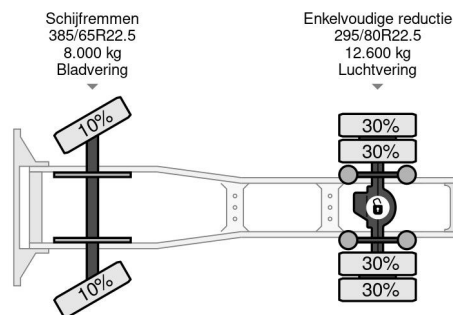

DESCRIPTION

VIDEO AVAILABLE

Energieweg 7, 4231 DJ Meerkerk

Tel.: +31 (0)183 74 56 20

Email: info@rhtrucks.nl

Système anti-blocage • Verrouillage centralisé •

Verrouillage centralisé à distance