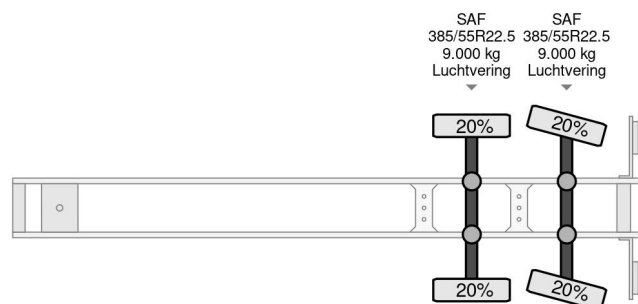

PROPERTIES

Date première immatriculation	02-01-2013
Date expiration mot	31-10-2024
Plaque d'immatriculation	OL-99-VP
Numéro d'identification véhicule	XL9HTFD1230067079
Nombre d'essieux	2
Poids à vide	9.540 kg
Empattement	898 cm
Dimensions de la construction (l/b/h)	
Poids de la charge	20.460 kg
Longueur	1.385 cm
Largeur	260 cm

ACCESSOIRES

Heiwo 2 AXLE SAF + LZV KOPPELING + FRIGOBLOCK + D...

Referentienummer: HT067079-G

DESCRIPTION

VIDEO AVAILABLE

Marque d'unité froide: Frigoblock