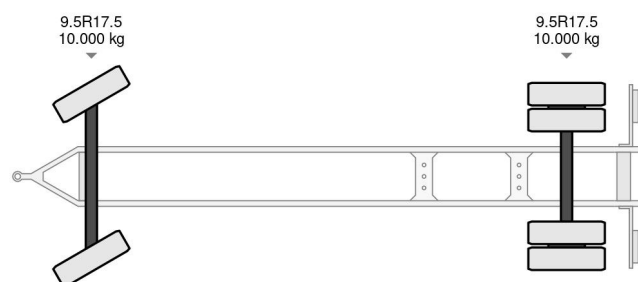

Burg BPA 10-10 ARXXX 2X BPW AXLE

COMMON

Prix	€ 1.950,- hors TVA
Id	BU035625-2
Marque	Burg
Type	BPA 10-10 ARXXX 2X BPW AXLE
Année de construction	2009
Chassis	Système BDF
Poids maximum	20.000 kg

PROPERTIES

Date première immatriculation	13-05-2009
Plaque d'immatriculation	01-WD-VF
Numéro d'identification véhicule	XLK2A101090035625
Nombre d'essieux	2
Poids à vide	3.910 kg
Empattement	490 cm
Dimensions de la construction (l/b/h)	
Poids de la charge	16.090 kg
Longueur	896 cm
Largeur	235 cm

Burg BPA 10-10 ARXXX 2X BPW AXLE

Referentienummer: BU035625-2

ACCESSOIRES

DESCRIPTION