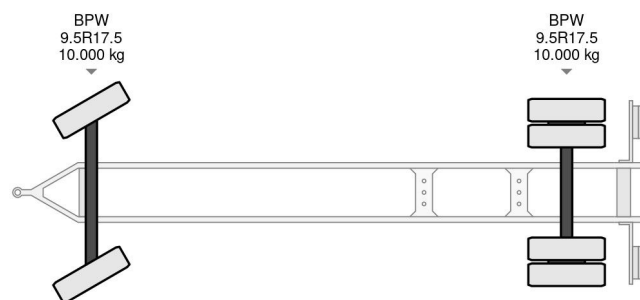

Burg BPA 10-10 ARXXX 2X BPW AXLE

COMMON

Prix	€ 1.950,- hors TVA
Id	BU033972-2
Marque	Burg
Type	BPA 10-10 ARXXX 2X BPW AXLE
Année de construction	2006
Chassis	Système BDF
Poids maximum	20.000 kg

PROPERTIES

Date première immatriculation	26-10-2006
Date expiration mot	12-07-2024
Plaque d'immatriculation	WV-HF-20
Numéro d'identification véhicule	XLK2A101060033972
Nombre d'essieux	2
Poids à vide	3.890 kg
Empattement	490 cm
Dimensions de la construction (l/b/h)	
Poids de la charge	16.110 kg
Longueur	896 cm
Largeur	233 cm

Burg BPA 10-10 ARXXX 2X BPW AXLE

Referentienummer: BU033972-2

ACCESSOIRES

DESCRIPTION